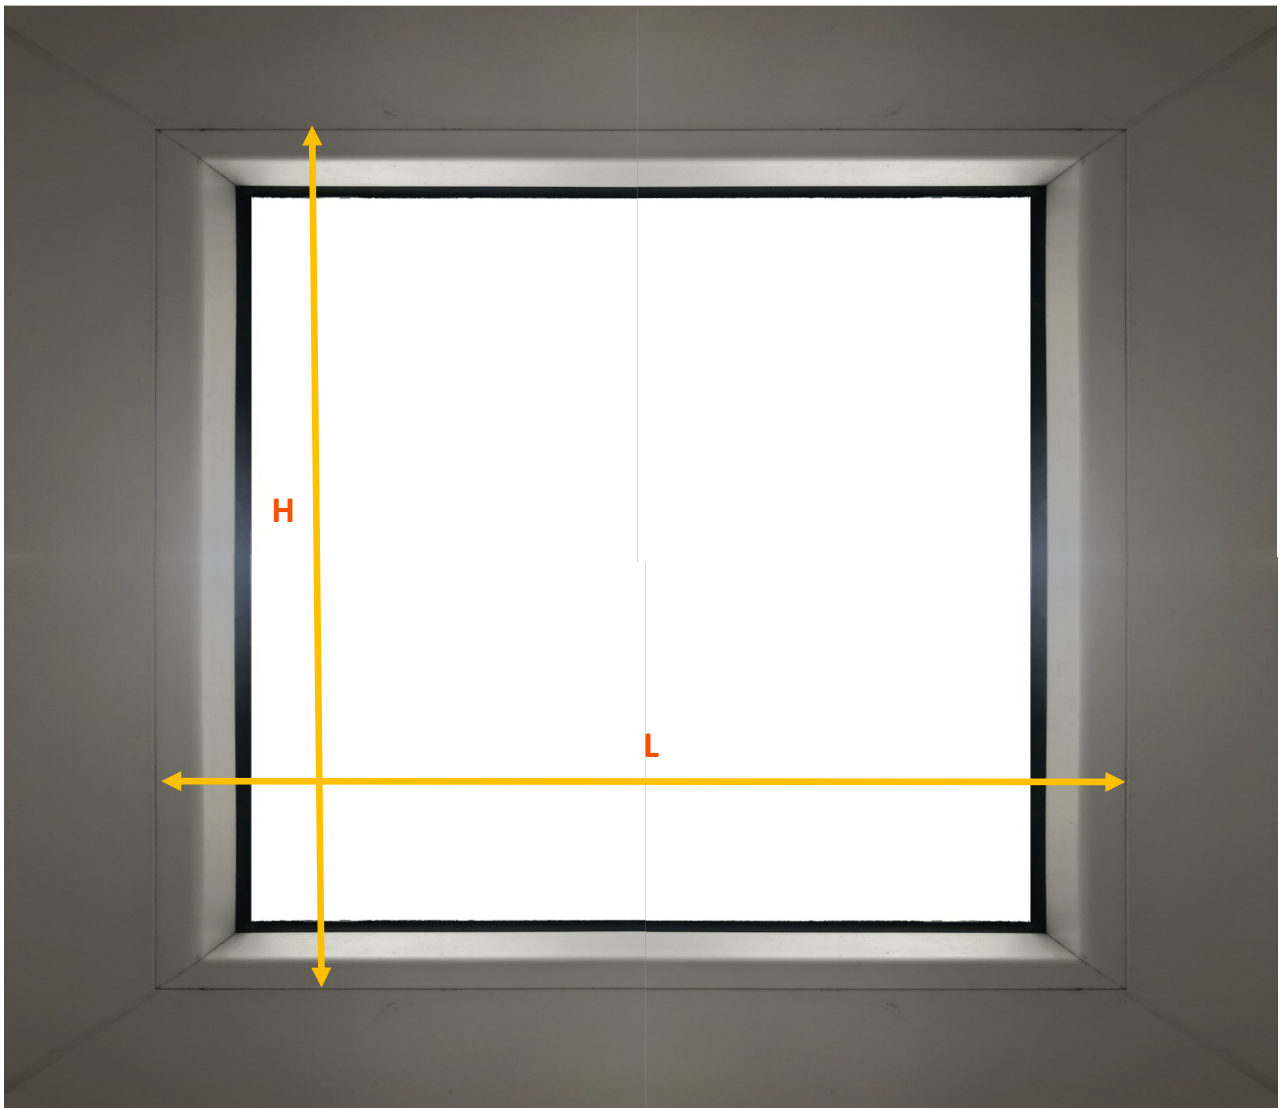

Voldikkardina mõõtmise juhend

Paigaldusega raami külge lisakinnitustega PL-LR

Mõõdud

L: laiusmõõt liistu välimisest servast välimise servani.

H: kõrgusmõõt liist välimisest servast välimise servani.

E-poest tellides: