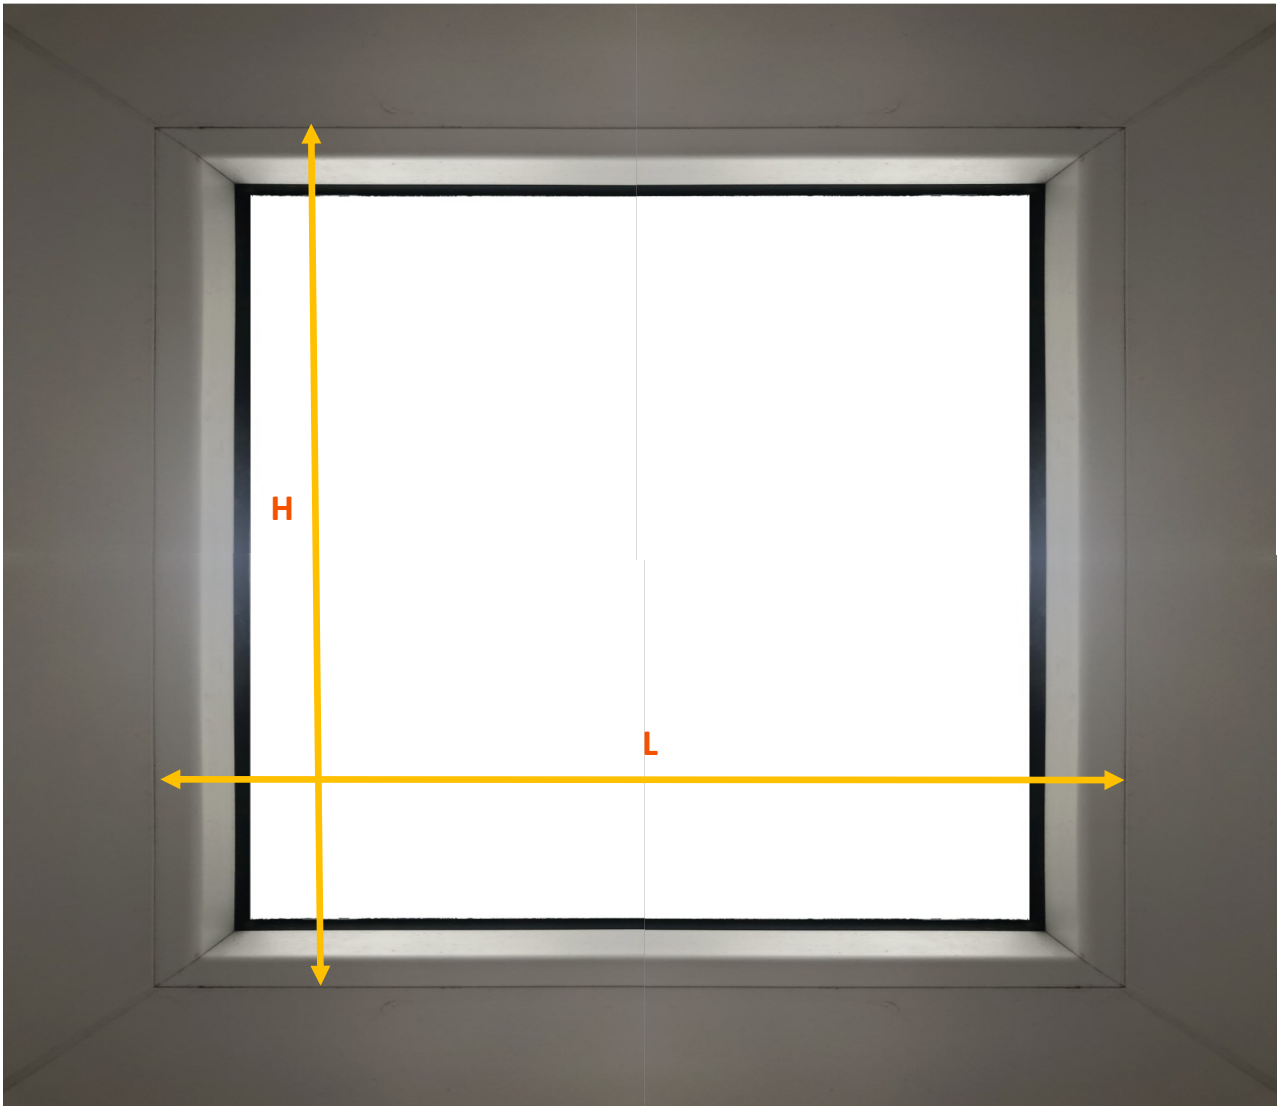

Voldikkardina mõõtmise juhend

Paigaldusega raami külge lisakinnitustega PL-LR

Mõõdud

L: laiusmõõt liistu välimisest servast välimise servani.

H: kõrgusmõõt liist välimisest servast välimise servani.

PL-LR kinnituse kompl. tellida eraldi lisatarvikute valikust.