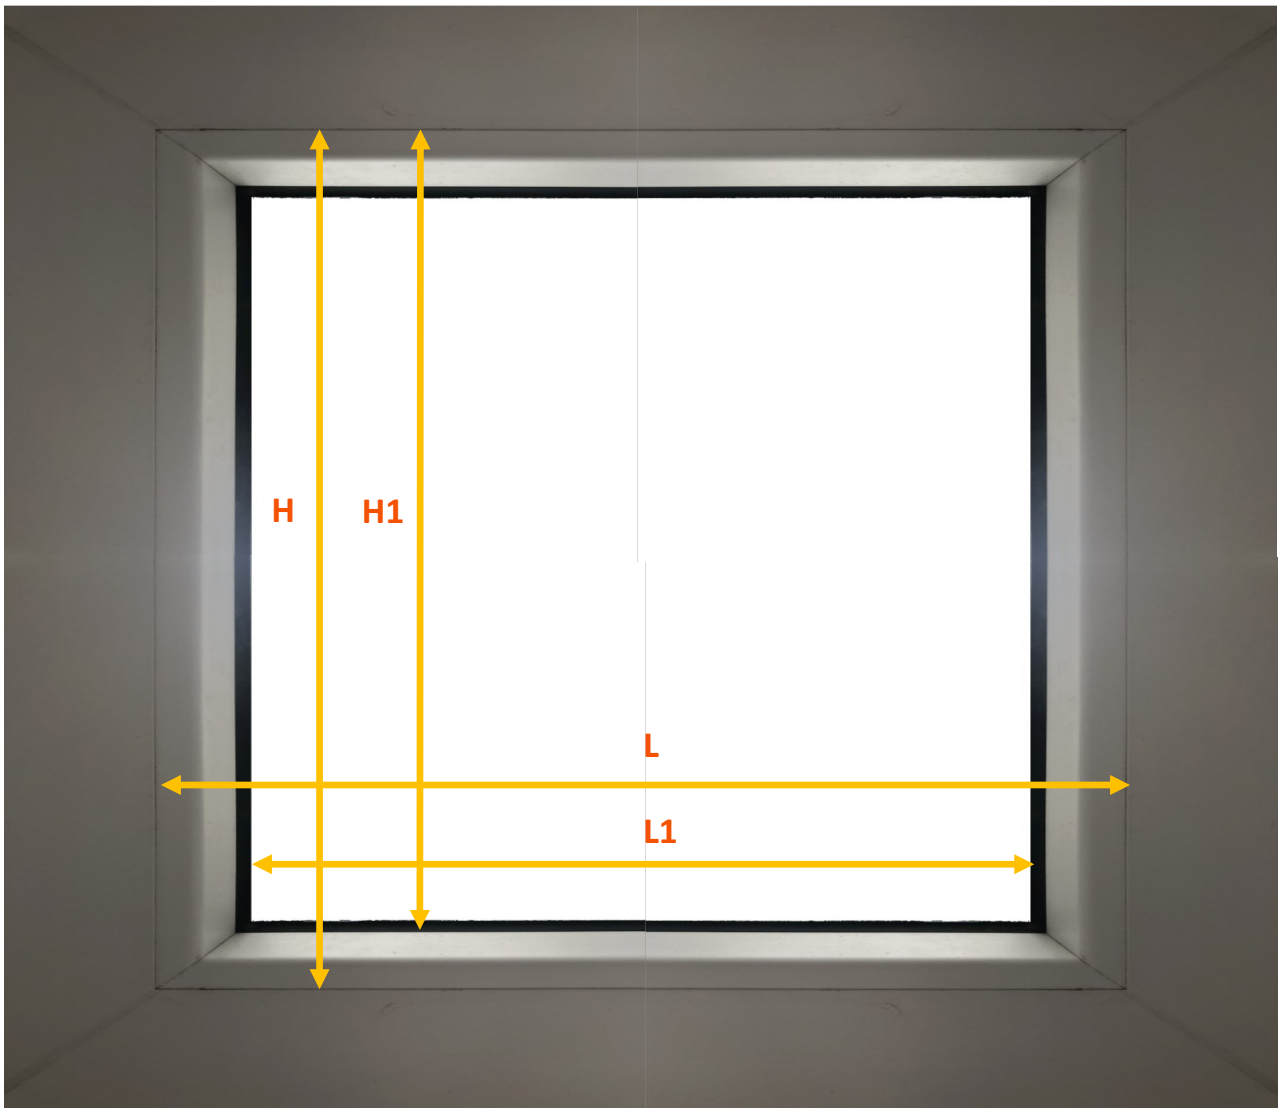

Kassettruloo öö ja päev mõõtmise juhend

Mõõdud

L: klaasiliistu välimise serva laiusmõõt

L1: klaaspaketi laiusmõõt tihendist tihendini

H: klaasiliistu välimise serva kõrgusmõõt

H1: klaasiliistu tihendist kuni klaasiliistu välimise servani