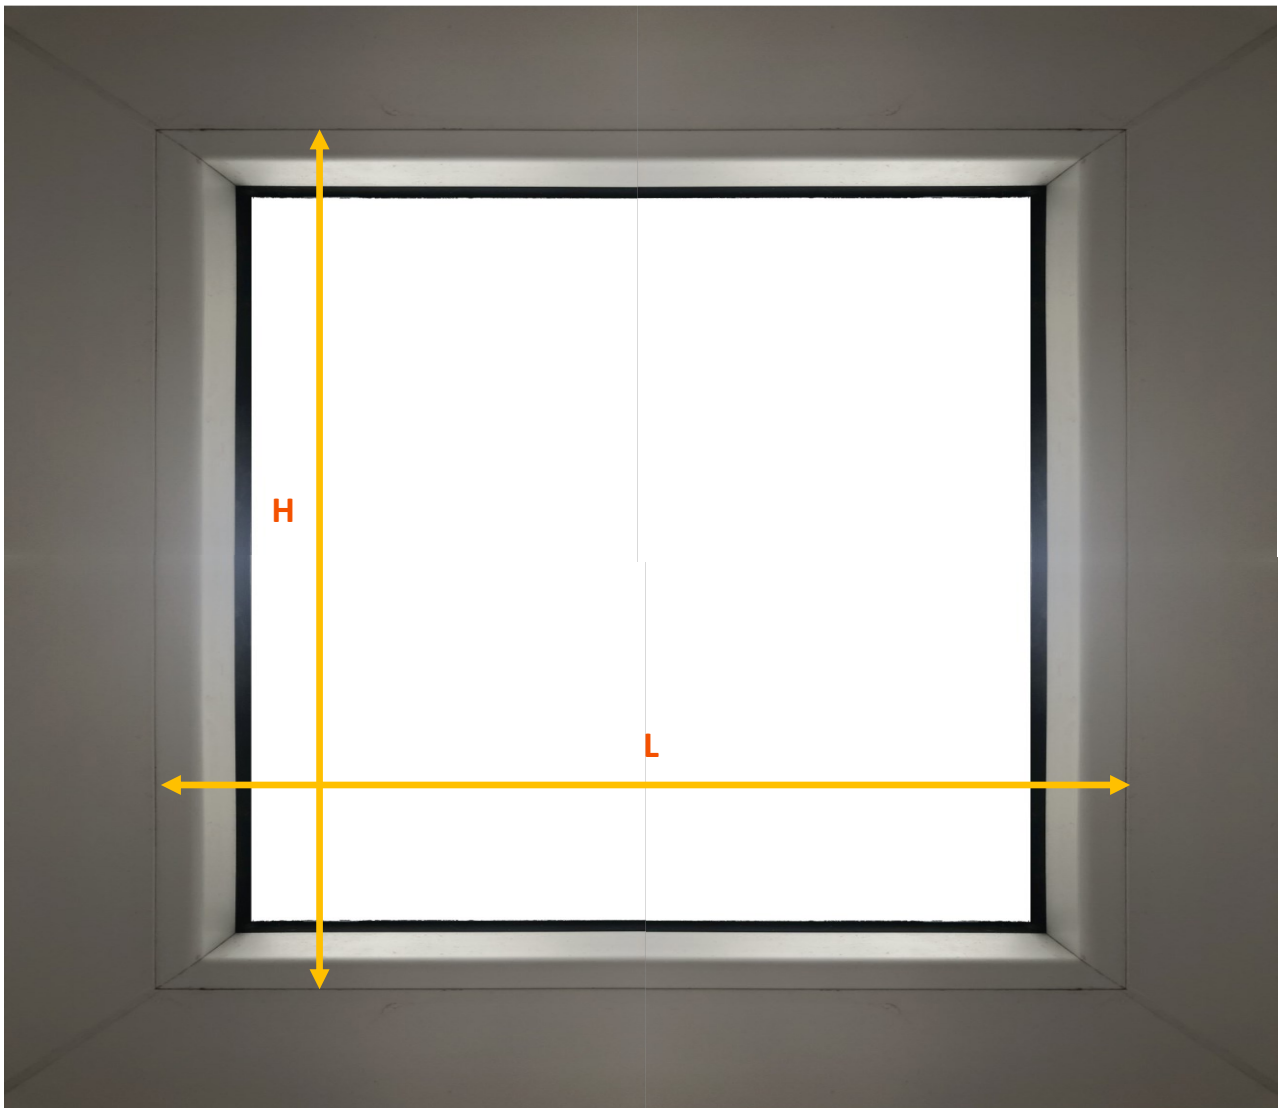

## Kassettruloo LUX mõõtmise juhend

### **Mõõdud**

**L:** klaasiliistu välimise serva laiusmõõt

**H:** klaasiliistu välimise serva kõrgusmõõt